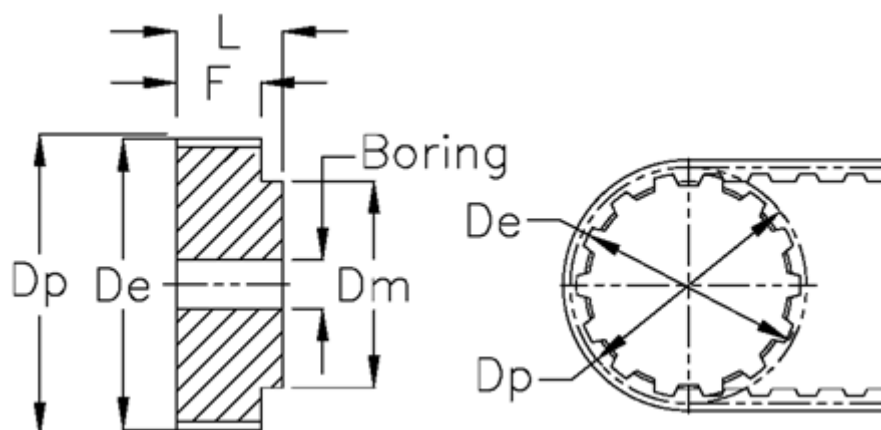

Varenummer: 60415431048
Beskrivelse: Tandremskive 31 AT10 48/0

Mål

De	= 150.95	Type = AT10
Dm	= 95	V•gt = 1.09
Dp	= 76.4	
F	= 21	
Forboring	= 16	
L	= 31	
Rembredde	= - 16 mm	
Tandantal	= 48	